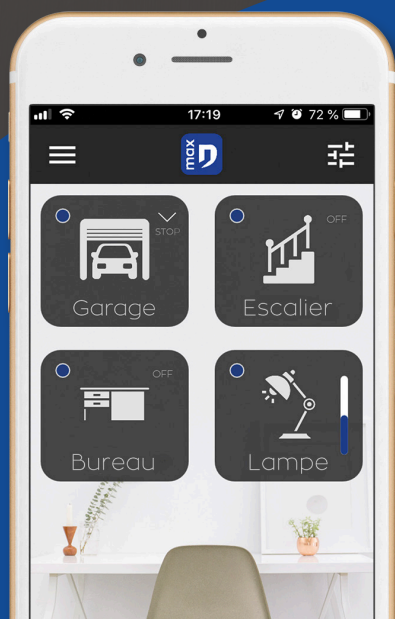

SMART BUILDINGS

Dimmer d'éclairage

Interrupteur à distance

Contrôle de moteur

L'application pour
votre système
Bluetooth® intelligent